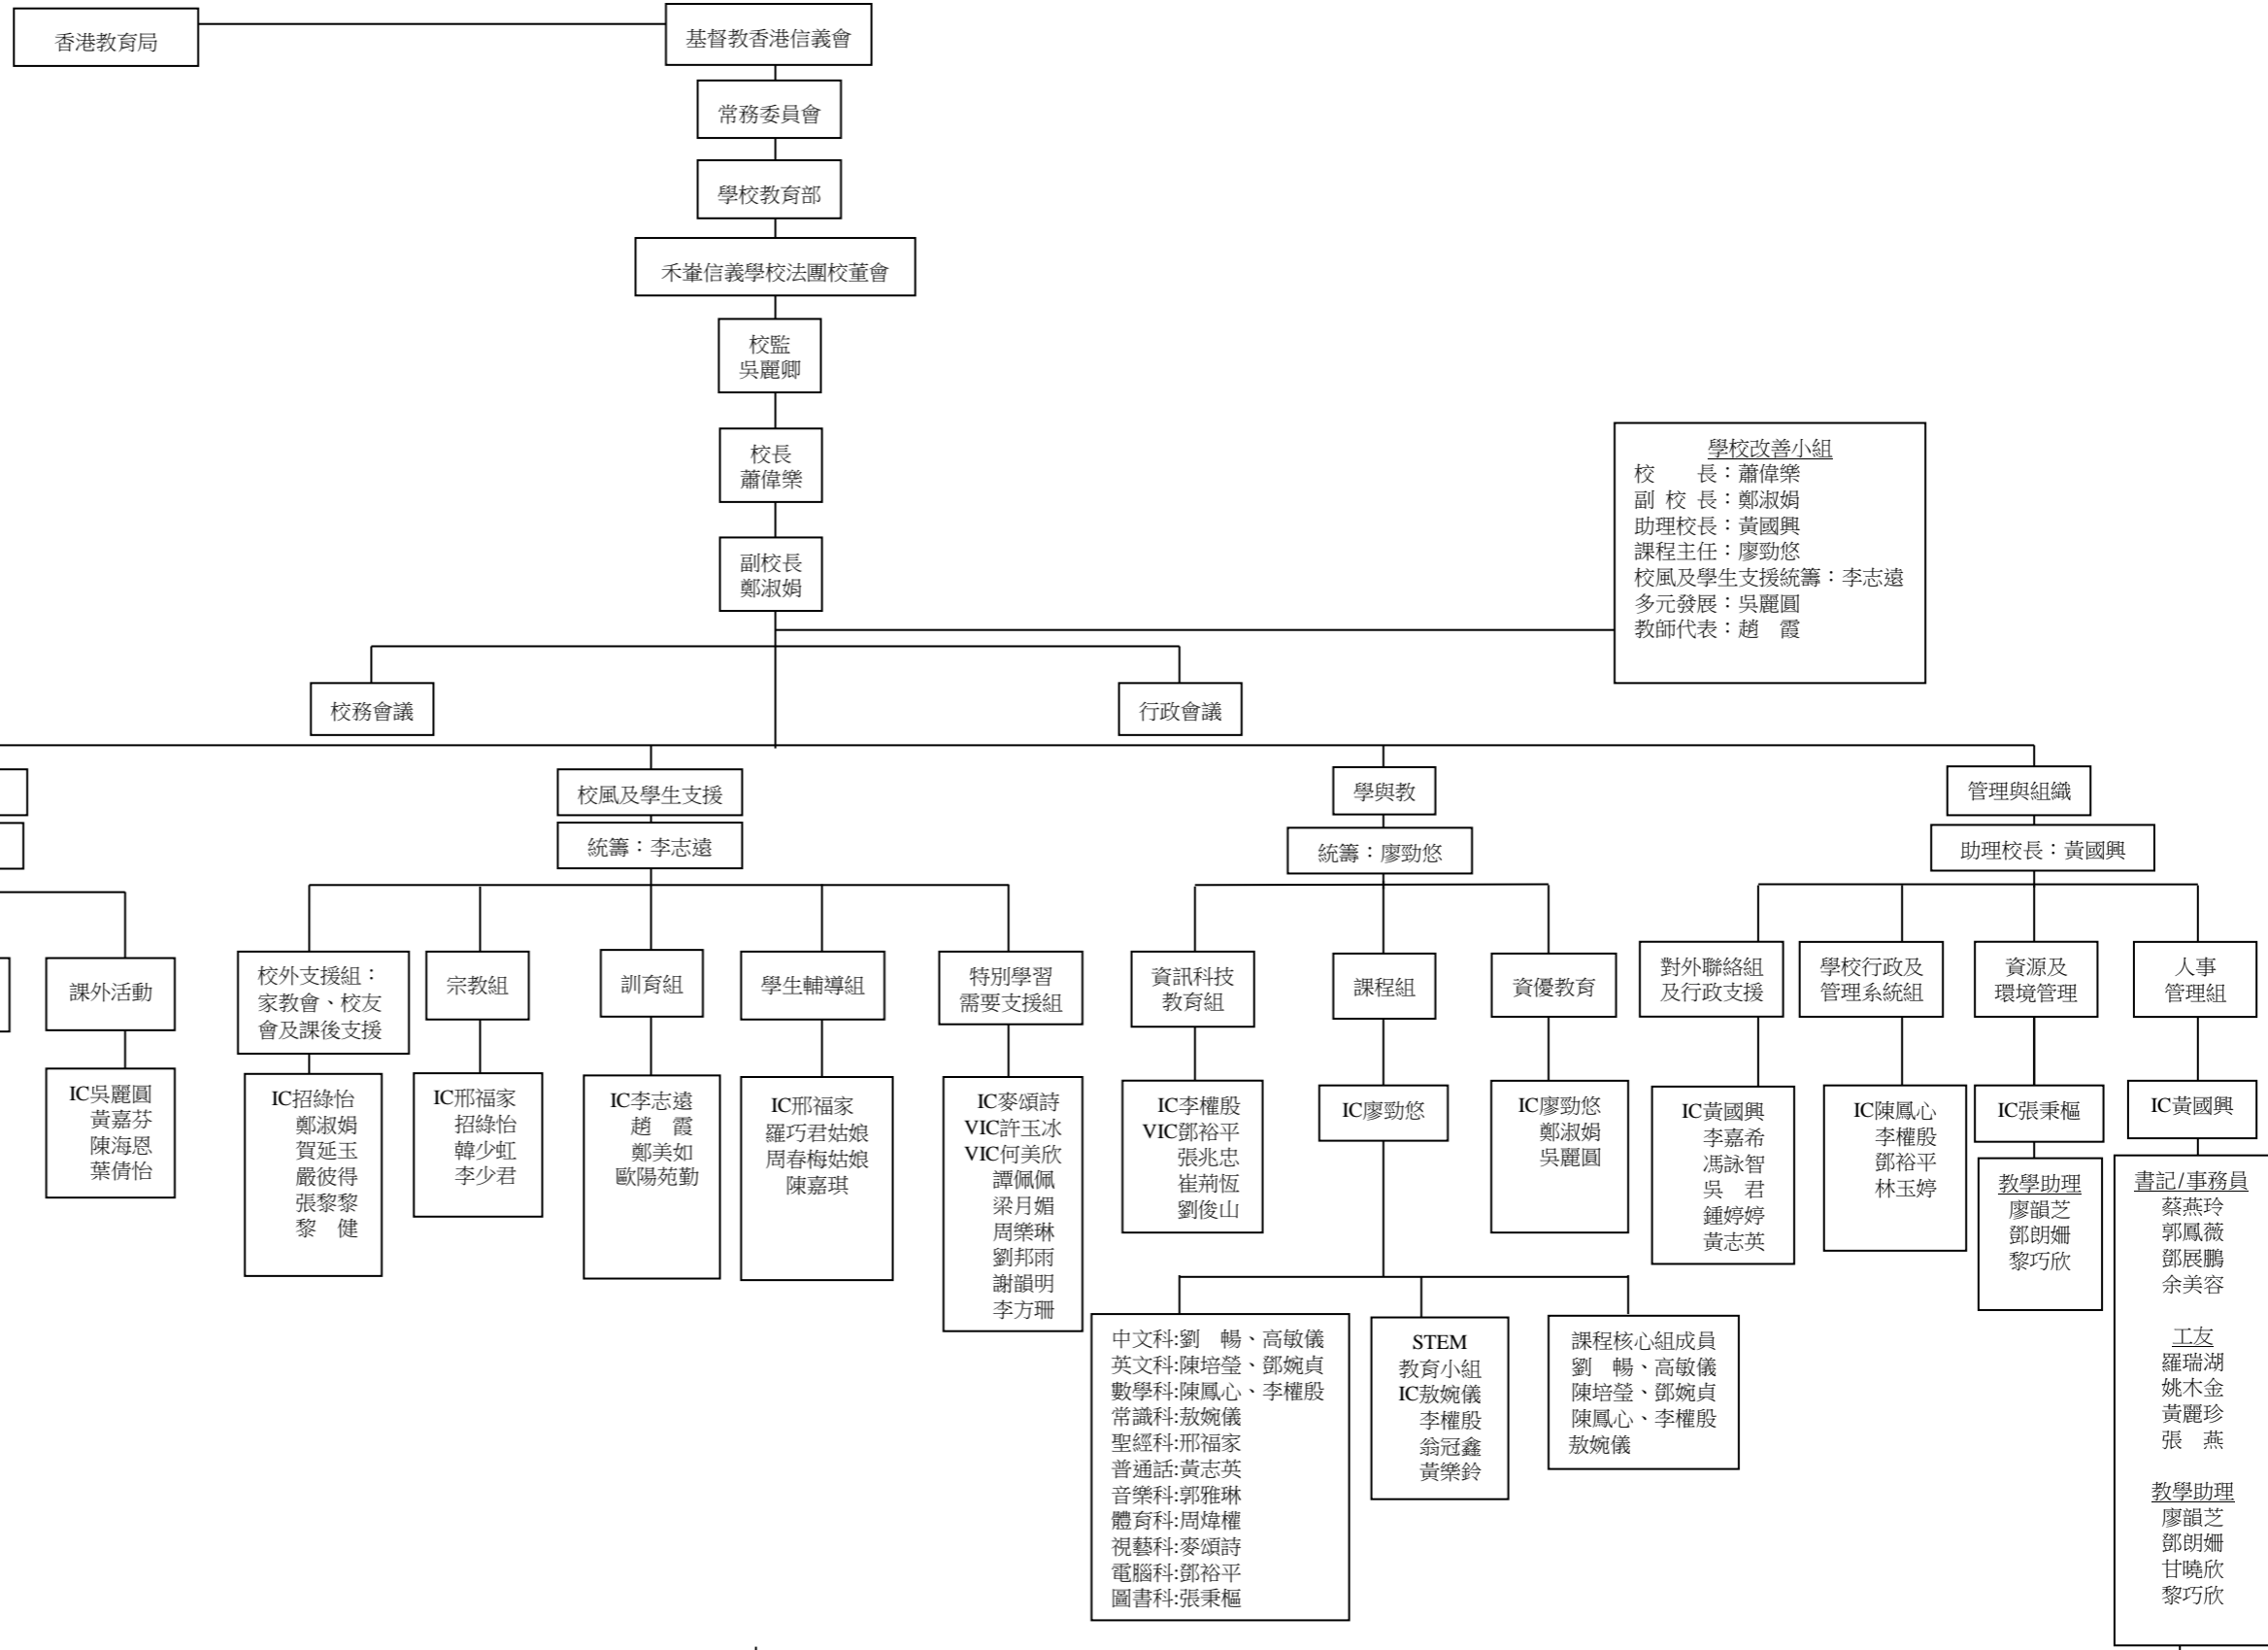

基督教香港信義會禾峯信義學校
2017 – 2018年度教職員組織表

- 班主任**
- | | | | | | |
|--------|---------|--------|--------|--------|--------|
| 1信 趙 霞 | 2信 鍾婷婷 | 3信 林玉婷 | 4信 黎 健 | 5信 翁冠鑫 | 6信 張黎黎 |
| 1望 吳 君 | 2望 馮詠智 | 3望 黃志英 | 4望 姚順華 | 5望 陳嘉琪 | 6望 黃樂鈴 |
| 1愛 賀延玉 | 2愛 歐陽苑勤 | 3愛 黃嘉芬 | 4愛 李嘉希 | 5愛 馬靄綦 | 6愛 楊曉甯 |
| 1勤 韓少虹 | 2勤 周樂琳 | 3勤 葉倩怡 | 4勤 陳海恩 | 5勤 嚴彼得 | 6勤 鄭美如 |
- 非班主任**
黃國興 廖勁悠 李志遠 吳麗圓 麥頌詩 張秉樞 陳鳳心 李權殷 招綠怡 邢福家 高敏儀 劉 暢 陳培瑩 鄧婉貞 敖婉儀 周煒權 郭雅琳 許玉冰 何美欣 鄧裕平 梁月媚 李少君 譚佩佩 Teacher Luke
- 教學助理**
廖韻芝 鄧朗嫻 甘曉欣 黎巧欣